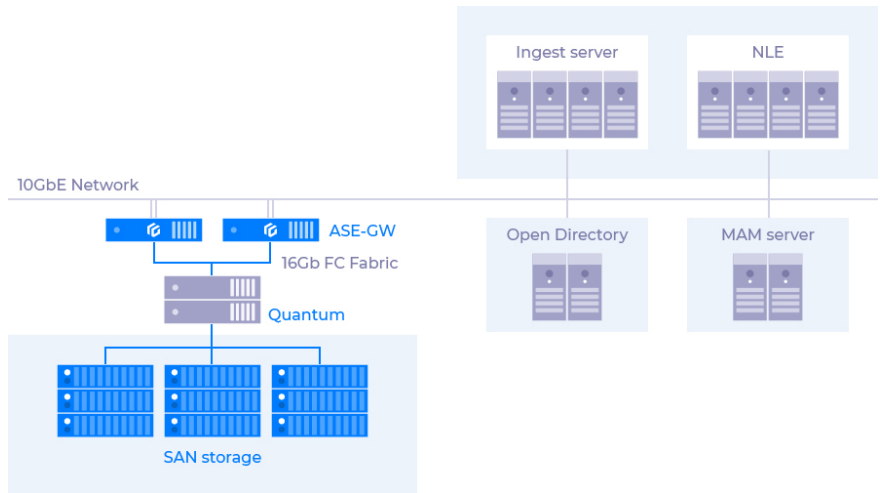

미디어 워크로드

AnyStor Enterprise는 차세대 방송 미디어 환경과 고성능 요구사항에 적합한 스케일아웃 파일 스토리지입니다. 페타바이트급 용량으로 무제한 증설이 가능하며, 여러 워크스테이션으로부터 발생하는 랜덤 미디어 워크로드에 최적화 되어 있어 4K 이상의 고화질 영상 편집과 대용량 미디어 데이터 전송 및 보관에 적합합니다.

고객사
KTV 국민방송

도입 시기
2018년 11월

도입 제품 및 형태
AnyStor Enterprise GW 2대
클러스터(이중화) 구성

도입 배경

KTV는 정부의 주요 정책을 소개하고 국회 의정활동 중계 등을 하는 문체부 산하 정부기관입니다. 고객사는 기존 Q사의 어플라이언스로 SAN 스토리지 환경을 구성했으나, Open Directory를 지원하지 않아 맥 OS 환경에서 접근 권한 설정이 힘들고, 무엇보다 SNFS 사용을 위해 지불하는 라이선스 비용이 막대해 비용 대비 효율 문제가 발생했습니다.

해결 방안

글루시스는 Q사 어플라이언스에 AnyStor Enterprise 게이트웨이 2대를 클러스터로 구성하여 이중화된 스케일아웃 NAS 시스템을 구축했습니다. AnyStor Enterprise는 SNFS와 Open Directory를 지원해 고객의 요구사항에 부합하면서 기존 SAN 인프라와 연동하여 안정적이고 민첩한 파일 서비스를 제공합니다.

도입 효과

- AS-E 게이트웨이를 통한 SNFS 접근으로 라이선스 비용 대폭 절감
- NFS, SMB, AFP, OD, SNFS 등 다양한 프로토콜 지원으로 이기종 클라이언트 환경에 대응
- 최신 SMB3 프로토콜을 지원하여 기존 환경 대비 고성능 파일 서비스 가능
- 기존 SAN 기반의 파일 시스템 정책과 충돌 없이 인제스트 서버와 편집 서버 등 전체 인프라의 접근 권한 정책 수립 가능