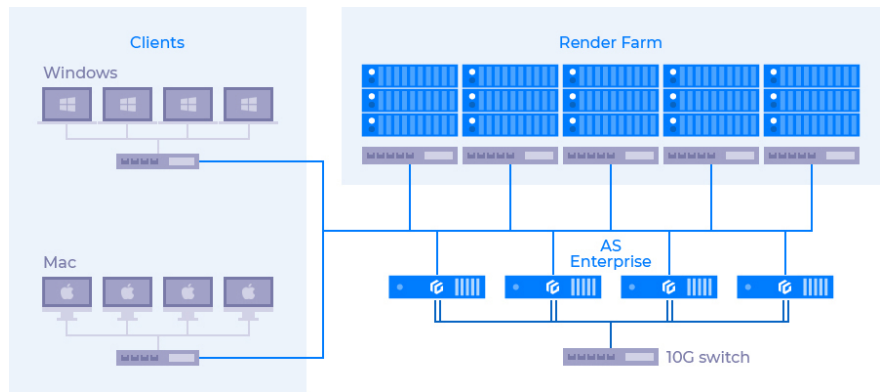

해결 방안

AnyStor Enterprise는 디스크 및 노드 추가 시 서비스 중단 없이 확장할 수 있으며, 단일 노드로 최대 19.2TB까지 확장이 가능해 높은 확장성을 제공합니다. 글루시스는 해당 스튜디오의 노후화된 NAS 4대를 각각 AnyStor Enterprise로 교체해 클러스터로 구성, 가용 용량 총 96TB의 공유 스토리지를 구성하였습니다.